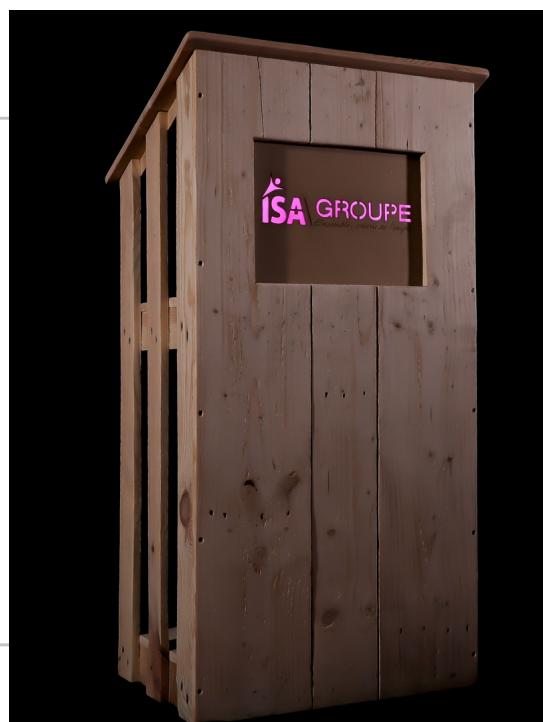

EXISTE EN 100 CMS A 88.00€ TTC

EXISTE EN 200 CMS A 120.00€ TTC

Pupitre + lampe

190.00€ TTC

DIMENSIONS :

102X57X38.5 CMS

*PEUT ÊTRE VENDU SEPAREMENT

CONTACTEZ NOUS

06.16.35.92.83

partenaire@isagroupe.fr

www.isagroupe.fr

Bar

PRIX SUR DEVIS

DIMENSIONS :
Personnalisables

Mange debout

61.00€ TTC